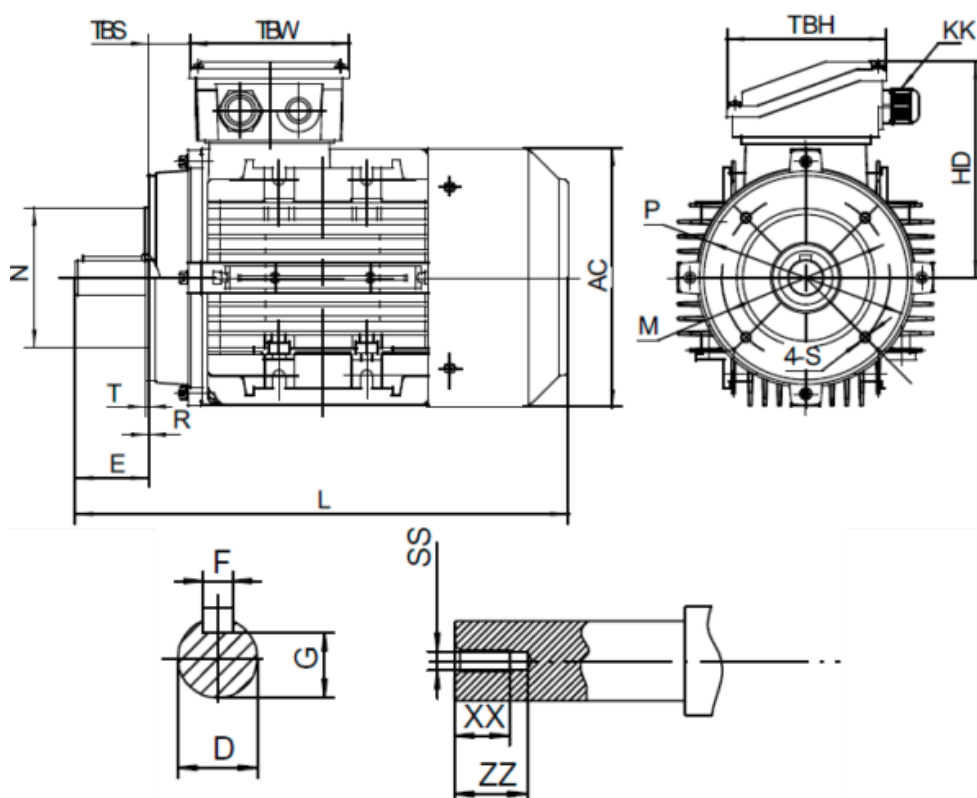

Varenummer: 25180110042540

Beskrivelse: Kleedrive T3A 160M-4 11.0kw 1400 o/min UL/CSA  
3x400/690V 50 HZ IP55 B14 Eff=91,4%

## Mål

AA = 314	L = 616/660	TBH = 148
AC = Ø314	M = Ø215	TBS = 64
AD = 391	N = Ø180	TBW = 148
D = Ø42	P = Ø250	XX = 36
E = 110	R = 0	ZZ = 45
F = 12	S = M12	
G = 37	SS = M16	
HD = 231	T = 4	